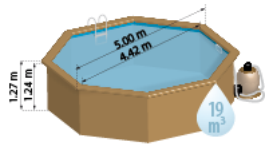

Solera de hormigón: Opcional
Concrete slab: Optional

PALETIZADO 1 PALLET 1

Unidades Units	1
Medidas Size	205 X 102 X 84 cm
Volumen Volume	1,6 m³
Peso Weight	764 kg

PALETIZADO 2 PALLET 2

Unidades Units	1
Medidas Size	120 X 80 X 78 cm
Volumen Volume	0,74 m³
Peso Weight	120 kg