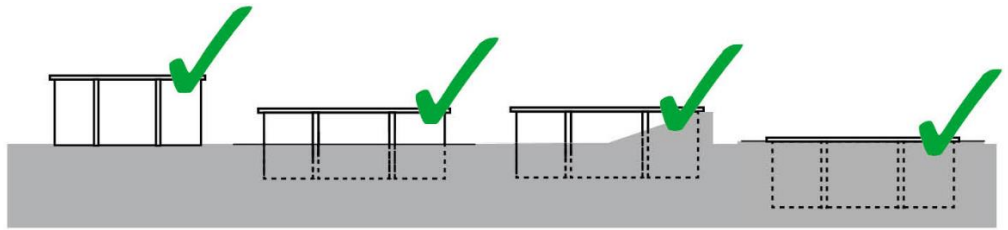

Skimmer Skimmer

Color: Blanco
Color: White

**Kit acceso al skimmer
Skimmer access kit**

Escalera Ladder

Madera + Inox
Wood outside + Stainless inside

Solera de hormigón: Opcional
Concrete slab: Optional

PALETIZADO 1 PALLET 1